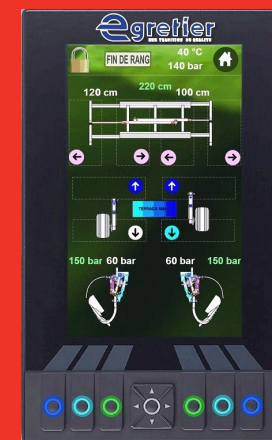

Hoftrack multifonctions

Cover crop porté PXVI

Épanteuse mécanique ou hydraulique, frontale ou arrière
Discosol
Prétailleuse
Épampreuse à 4 têtes

Gestion automatique:

- Largeur des rangs
- Profondeur de travail
- Densité du sol
- Sécurité des ceps
- Automatisation début/fin rangs
- Mémorisation des parcelles

COPILOTE

L'intelligence artificielle au service du travail du sol!

Rabaud

Tarière mécanique ou hydraulique
Enfonce pieux à vibration

DELFINO DL

Herse Delfino 130

MASCHIO

CIRO