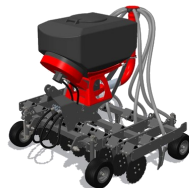

SÉCATEUR F3020

ATTACHEUSE AT 1000

MINISCOOT + Siège de taille électrique pour les travaux de la vigne

TOUR ANTIGEL

Entrainement par PDF ou
Moteur thermique

Brûleurs

BROYEUR A SARMENTS

TVS 100

Hoftrack multifonctions

Cover crop porté PXVI

Épanteuse mécanique ou hydraulique, frontale ou arrière
Discosol
Prétailleuse
Épampreuse à 4 têtes

Gestion automatique:

- Largeur des rangs
- Profondeur de travail
- Densité du sol
- Sécurité des ceps
- Automatisation début/fin rangs
- Mémorisation des parcelles

COPILOTE

L'intelligence artificielle au service du travail du sol!

Rabaud

Tarière mécanique ou hydraulique
Enfonce pieux à vibration

DELFINO DL

Herse Delfino 130

MASCHIO

CIRO

Épandeur Cirò
Option : inox

Épandeur à fumier
REV2 1800

Option:
Essieu directionnel
Table d'épandage

ROCHE
PERE & FILS

PROTECHNI

Effeuilleuse pneumatique

KIWI
AGRONOMY

Semis direct