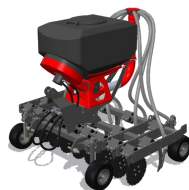

De 90 à 115 cv
3 ou 4 cylindres
Boîte à variation continue
ou Powershift
Pont AV suspendu
Plancher plat
Cabine Cat. 4

SÉCATEUR F3020

ATTACHEUSE AT 1000

MINISCOOT + Siège de taille électrique pour les travaux de la vigne

Épanteuse mécanique ou hydraulique, frontale ou arrière
Discosol
Prétailleuse
Épampreuse à 4 têtes

Gestion automatique:

- Largeur des rangs
- Profondeur de travail
- Densité du sol
- Sécurité des ceps
- Automatisation début/fin rangs
- Mémorisation des parcelles

COPILOTE

L'intelligence artificielle au service du travail du sol!

Rabaud

Tarière mécanique ou hydraulique
Enfonce pieux à vibration

DELFINO DL

Herse Delfino 130

MASCHIO

Épandeur Cirò
Option : inox

Épandeur à fumier
REV2 1800

Option:
Essieu directionnel
Table d'épandage

ROCHE
PERE & FILS

PROTECHNI

Effeulleuse pneumatique

KIWI
AGRONOMY

Semis direct

NR
INOY'CONCEPT
Nicolas ROGIER